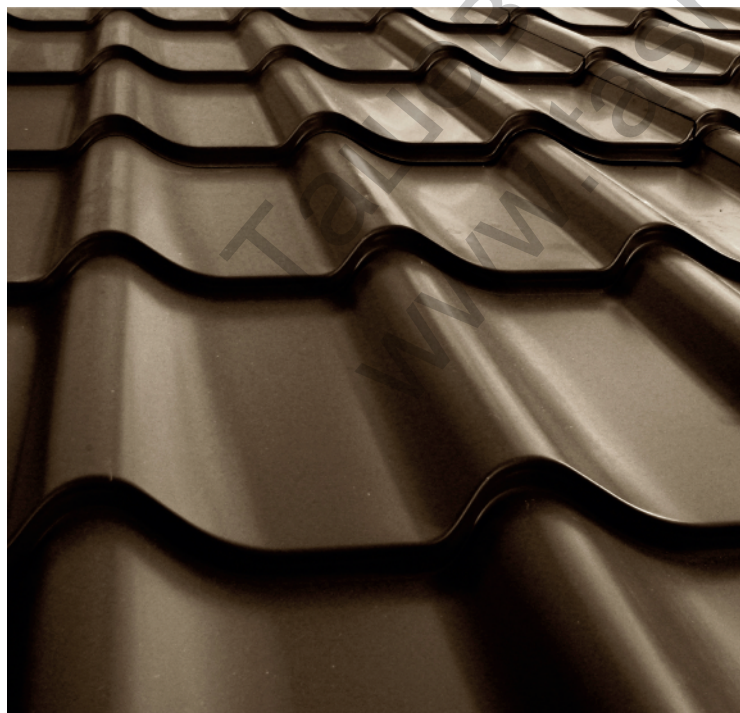

office@belprofile.eu

www.belprofile.eu

www.bravointernational.eu

www.tashev-galving.com