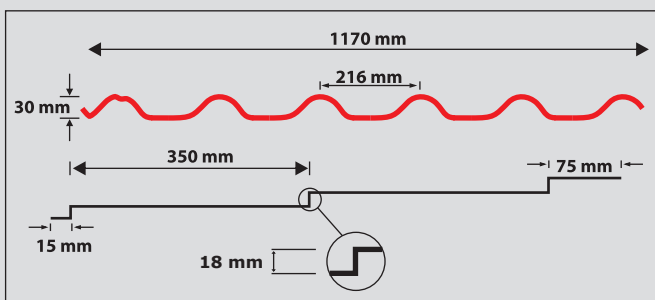

Дължина на керемидата	350 mm
Реална ширина на панела	1170 mm
Дебелина	0.50 mm
Височина на профила	18 mm
Минимален наклон за монтаж	14°
Разстояние между гредите	350 mm
Цинков слой	225 гр./м ²
Тип боя	Силиконов Полиестер
Дебелина на защитен слой	30 μ

Стандартни размери:

Дължина	Ширина	Площ
2.89	1,17 m	3,38 KB.M.
2.19	1,17 m	2,56 KB.M.
1.84	1,17 m	2,15 KB.M.
1.14	1,17 m	1,33 KB.M.
0.79	1,17 m	0,92 KB.M.
0.44	1,17 m	0,51 KB.M.

Други размери могат да бъдат доставени при поискване