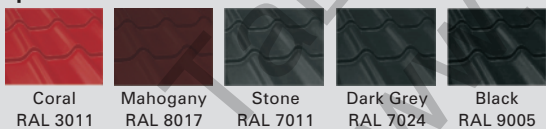

Богатата цветова гама, включваща уникални разцветки и триизмерната форма са от ключовите качества на металните керемиди **Bel Classic**, с възможност за инсталация на всеки покрив. Техническите предимства и цветната хармония между керемидите и водоотвеждащата система преобразяват класическите ценности на покрива, давайки живот на вашата къща.

Дължина на керемидата	350 mm
Реална ширина на панела	1170 mm
Дебелина	0.50 mm
Височина на профила	18 mm
Минимален наклон за монтаж	14°
Разстояние между гредите	350 mm
Цинков слой	225 гр./м ²
Тип боя	Силиконов Полиестер
Дебелина на защитен слой	30 μ

Цветове Classic

Цветове Classic mat

Търговската марка **Bel Profile Royal** е изключителна собственост на **Bravo International Holding**

Предимства

Триизмерен завършек и съединяване на четири ъгъла за идеална суперпозиция, без да позволява проникването на вода